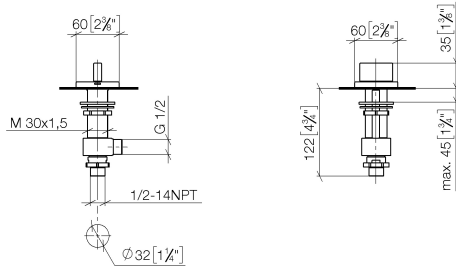

ST 030 100 2705

mm [inches]