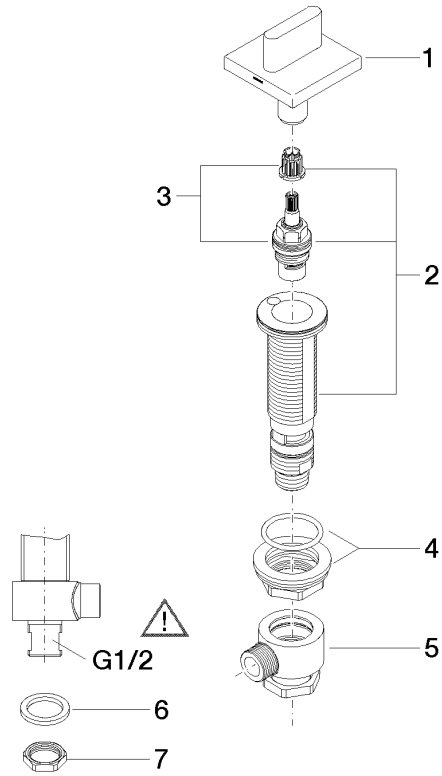

### Spare parts list

No.	Item Number	Name	Quantity used	Delivery time
1	90 20 70 051 04-00	handle ( cold )	1	10
2	04 17 11 058 33 90	side panel	1	2
3	90 90 03 133 00 90	top	1	2
4	04 23 10 032 78 90	fixing set	1	2
5	04 17 11 023 10 90	distributor	1	2
6	90 23 30 040 00-00	threaded connector	1	10
7	09 30 11 059 90	disc	1	2
8	09 23 10 012 90	nut	1	2

ST 030 100 2705

- hole diameter valve 32 mm
- rosette 60 x 60 mm
- with hot marking

	Chrome	20 000 706-00
	Brushed Platinum	20 000 706-06
	Dark Chrome	20 000 706-19
	Brushed Champagne (22kt Gold)	20 000 706-46
	Champagne (22kt Gold)	20 000 706-47
	Brushed Dark Platinum	20 000 706-99

ST 030 100 2705

mm [inches]

**Flow rate chart**

**Certificates**

IAPMO\_4976 (5). WRAS\_2103001. LGA\_28688.

ST 030 100 2705

Parts for other finishes can be found here: Brushed Platinum

### Spare parts list

No.	Item Number	Name	Quantity used	Delivery time
1	90 20 70 051 05-00	handle ( hot )	1	10
2	04 17 11 058 32 90	side panel	1	2
3	90 90 03 132 00 90	top	1	2
4	04 23 10 032 78 90	fixing set	1	2
5	04 17 11 023 10 90	distributor	1	2
6	90 23 30 040 00-00	threaded connector	1	10
7	09 30 11 059 90	disc	1	2
8	09 23 10 012 90	nut	1	2