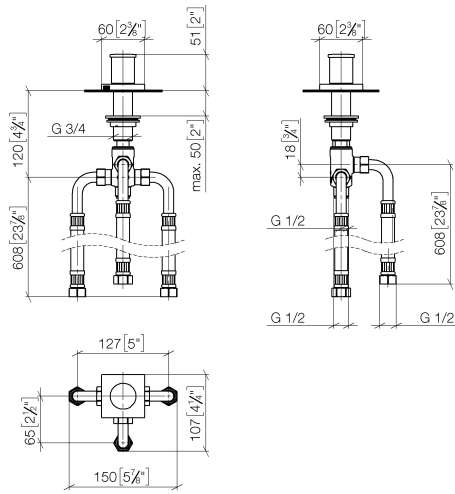

### Certificates

IAPMO\_4976 (5). Belgaqua\_21-383- WRAS\_2209005.  
27\_8.

ST 030 100 2705

Parts for other finishes can be found here: Brushed Platinum

**Spare parts list**

No.	Item Number	Name	Quantity used	Delivery time
1	90 12 11 140 30-00	shower	1	10
2	04 24 04 287 00-00	nipple	1	10
3	90 14 20 002 00 90	seal	1	2
4	28 322 970-00	Metal shower hose 1/2" x 3/8" x 1750 mm - Chrome	1	2
5	90 18 40 085 00 90	sleeve	1	2
6	09 27 68 003-00	rosette	1	10
7	09 30 01 090-07	sleeve	1	30
8	04 23 10 032 46 90	fixing set	1	2
9	09 30 11 060 90	disc	1	2
10	12 505 970 90	High pressure hose 1/2" x 3/8" x 500 mm -	1	2
11	90 24 03 168 00 90	nipple	1	2
12	04 24 04 187 00-00	nipple	1	10

ST 030 100 2705

- automatic bath/shower diverter
- hole diameter 32 mm
- rosette 60 x 60 mm
- 1/2" connection
- max. flow 64.9 l/min at 3 bar flow pressure
- WRAS 1911025

Fits: IMO, MEM, CYO

	Chrome	29 140 670-00
	Brushed Platinum	29 140 670-06
	Platinum	29 140 670-08
	Dark Chrome	29 140 670-19
	Brushed Light Gold	29 140 670-27
	Brushed Durabronze (23kt Gold)	29 140 670-28
	Matte Black	29 140 670-33
	Brushed Champagne (22kt Gold)	29 140 670-46
	Champagne (22kt Gold)	29 140 670-47
	Brushed Chrome	29 140 670-93
	Brushed Dark Platinum	29 140 670-99

ST 030 100 2705

mm [inches]

**Flow rate chart**

**Certificates**

IAPMO\_4976 (5). WRAS\_1911025. LGA\_29990.

ST 030 100 2705

Parts for other finishes can be found here: [Brushed](#)  
[Platinum](#)

### Spare parts list

No.	Item Number	Name	Quantity used	Delivery time
1	09 20 71 003-00	handle	1	10
2	90 30 30 014 00 90	screw	1	2
3	09 20 71 002-00	handle	1	10
4	09 16 01 012-00	ring	1	10
5	09 27 67 006-00	rosette	1	10
6	90 14 10 043 00 90	seal	1	2
7	09 14 05 014 90	seal	1	2
8	09 14 40 002 90	seal	1	2
9	09 23 10 004 90	nut	1	2
10	90 17 09 051 00 90	diverter	1	2