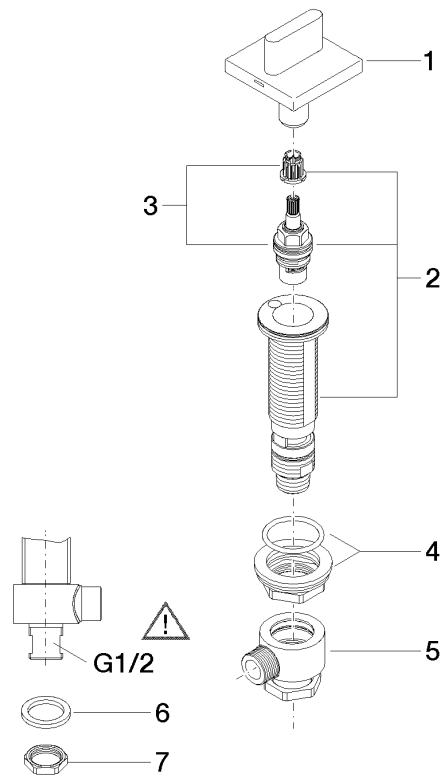

### Spare parts list

No.	Item Number	Name	Quantity used	Delivery time
1	90 11 70 007 00-00	spout	1	10
2	09 31 11 099 90	pin	1	2
3	09 14 10 009 90	seal	1	2
4	09 30 01 117 90	connection	1	2
5	09 23 01 057 90	flow reducer	1	2
6	09 18 40 090 90	sleeve	1	2
7	04 23 10 004 03 90	fixing set	1	2

ST 030 100 2705

- hole diameter valve 32 mm
- rosette 60 x 60 mm
- with cold marking

	Chrome	20 000 705-00
	Brushed Platinum	20 000 705-06
	Dark Chrome	20 000 705-19
	Brushed Champagne (22kt Gold)	20 000 705-46
	Champagne (22kt Gold)	20 000 705-47
	Brushed Dark Platinum	20 000 705-99

### Spare parts list

No.	Item Number	Name	Quantity used	Delivery time
1	90 20 70 051 04-00	handle ( cold )	1	10
2	04 17 11 058 33 90	side panel	1	2
3	90 90 03 133 00 90	top	1	2
4	04 23 10 032 78 90	fixing set	1	2
5	04 17 11 023 10 90	distributor	1	2
6	90 23 30 040 00-00	threaded connector	1	10
7	09 30 11 059 90	disc	1	2
8	09 23 10 012 90	nut	1	2

ST 030 100 2705

- hole diameter valve 32 mm
- rosette 60 x 60 mm
- with hot marking

	Chrome	20 000 706-00
	Brushed Platinum	20 000 706-06
	Dark Chrome	20 000 706-19
	Brushed Champagne (22kt Gold)	20 000 706-46
	Champagne (22kt Gold)	20 000 706-47
	Brushed Dark Platinum	20 000 706-99