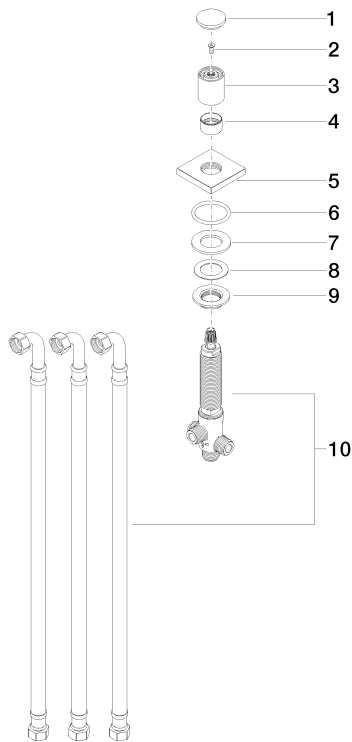

### Spare parts list

No.	Item Number	Name	Quantity used	Delivery time
1	90 11 70 007 00-00	spout	1	10
2	09 31 11 099 90	pin	1	2
3	09 14 10 009 90	seal	1	2
4	09 30 01 117 90	connection	1	2
5	09 23 01 057 90	flow reducer	1	2
6	09 18 40 090 90	sleeve	1	2
7	04 23 10 004 03 90	fixing set	1	2

### Spare parts list

No.	Item Number	Name	Quantity used	Delivery time
1	90 20 70 051 05-00	handle ( hot )	1	10
2	04 17 11 058 32 90	side panel	1	2
3	90 90 03 132 00 90	top	1	2
4	04 23 10 032 78 90	fixing set	1	2
5	04 17 11 023 10 90	distributor	1	2
6	90 23 30 040 00-00	threaded connector	1	10
7	09 30 11 059 90	disc	1	2
8	09 23 10 012 90	nut	1	2

ST 030 100 2705

mm [inches]

**Flow rate chart**

**Certificates**

IAPMO\_4976 (5). WRAS\_1911025. LGA\_29990.

ST 030 100 2705

Parts for other finishes can be found here: [Brushed](#)  
[Platinum](#)

### Spare parts list

No.	Item Number	Name	Quantity used	Delivery time
1	09 20 71 003-00	handle	1	10
2	90 30 30 014 00 90	screw	1	2
3	09 20 71 002-00	handle	1	10
4	09 16 01 012-00	ring	1	10
5	09 27 67 006-00	rosette	1	10
6	90 14 10 043 00 90	seal	1	2
7	09 14 05 014 90	seal	1	2
8	09 14 40 002 90	seal	1	2
9	09 23 10 004 90	nut	1	2
10	90 17 09 051 00 90	diverter	1	2